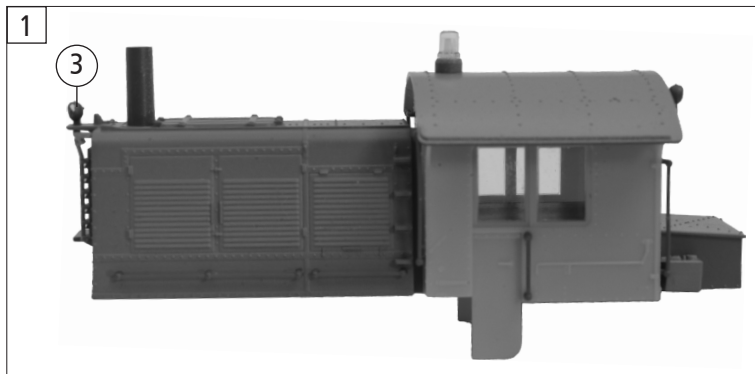

Pos. Nr. Pos.no.	Beschreibung Description	Art.-Nr. Art.no.	Preisgruppe Price bracket
7310024	Sik	=	🔊
7320024		=	🔊 ~
1	Gehäuse kpl. Body ass. complete Loco	154262	31
2	Griff Pufferbohle Buffer beam handle	154261	6
3	Stirnlampe Front lamp	143927	5
4	Lampenhalter Lamp holder	154263	3
5	Fenster L + R Windows l + r	143929	6
6	TS - Griffe Part set - handles	143931	7
7	Rauchfang + Lüftergitter Chimney + ventilator grills	143932	5
8	GF-Schraube M1,6x3 mm GF - screw	143760	4
9	Platine PCB	143908	40
10	Blinklicht Blinking light	145813	5
11	LED-Abdeckung LED-Cover	143936	15
12	Lautsprecher Loudspeaker	129524	14
13	Lüftergitter Ventilation grille	154264	4
14	TS - Holzlaufbrett+Sandkasten Part set - wooden runway +sandbox	143918	9
15	TS - Bremshebel Part set - brake lever	154260	6
16	Lampen L+R Lamps l+r	154258	6
17	TS - Lichtleiter+Linsen+Signal Part set - light conductor+lenses+signal light	143917	7
18	Pufferanschlagplatte Buffer stop plate	96230	3