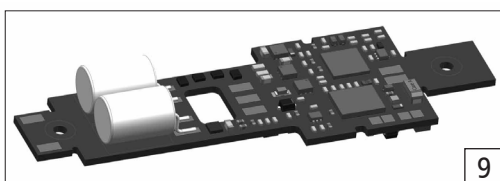

Pos. Nr. Pos.no.	Beschreibung Description	Art.-Nr. Art.no.	Preisgruppe Price bracket
7310024	Sik	=	🔊
7320024		=	🔊 ~
1	Gehäuse kpl. Body ass. complete Loco	154262	31
2	Griff Pufferbohle Buffer beam handle	154261	6
3	Stirnlampe Front lamp	143927	5
4	Lampenhalter Lamp holder	154263	3
5	Fenster L + R Windows l + r	143929	6
6	TS - Griffe Part set - handles	143931	7
7	Rauchfang + Lüftergitter Chimney + ventilator grills	143932	5
8	GF-Schraube M1,6x3 mm GF - screw	143760	4
9	Platine PCB	143908	40
10	Blinklicht Blinking light	145813	5
11	LED-Abdeckung LED-Cover	143936	15
12	Lautsprecher Loudspeaker	129524	14
13	Lüftergitter Ventilation grille	154264	4
14	TS - Holzlaufbrett+Sandkasten Part set - wooden runway +sandbox	143918	9
15	TS - Bremshebel Part set - brake lever	154260	6
16	Lampen L+R Lamps l+r	154258	6
17	TS - Lichtleiter+Linsen+Signal Part set - light conductor+lenses+signal light	143917	7
18	Pufferanschlagplatte Buffer stop plate	96230	3