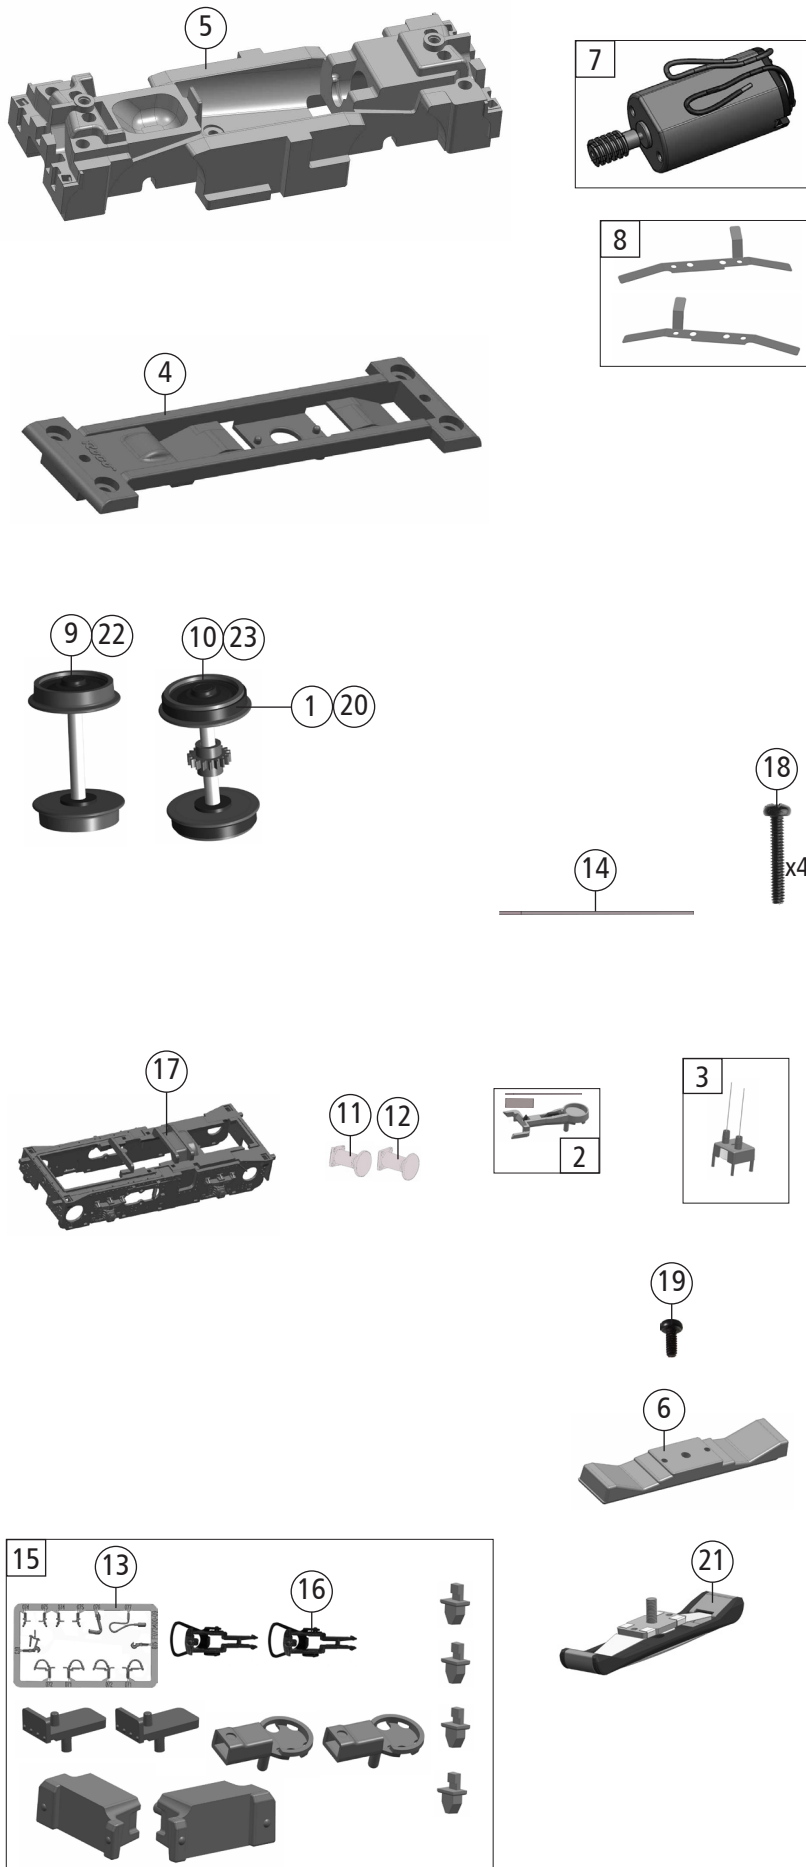

Pos. Nr. Pos.no.	Beschreibung Description	Art.-Nr. Art.no.	Preisgruppe Price bracket
1	Haftreifen.10Stk.10,3 bis 12,8m Traction tyres	40069	---
2	TS - Digital Kupplung Part set - digital coupling	154252	11
3	Spule kpl. Spool complete	154253	13
4	Lokboden Loco chassis	154254	13
5	Grundrahmen Base frame	154255	13
6	Schleifergewicht Slider weight	154256	8
7	Motor m. Schnecke Motor with wormgear	143770	16
8	Radkontakt L+R Wheel contact l+r	143919	11
9	Radsatz o. Zahnrad o. Haftring Wheelset w/o gearwheel w/o tract. tyre	143909	10
10	Radsatz m. Zahnrad m. 2 Haftringe Wheelset w. gearwheel w. 2 tract. tyres	143910	12
11	Puffer flach Buffer flat	143921	3
12	Puffer gewölbt Buffer curved	143922	3
13	TS - Bremsschläuche + Zughaken Part set of brake tubes & coupling hooks	139832	7
14	Federdraht Flat spring	145095	4
15	Zurüstbeutel Bag of accesories	154265	16
16	Standardkupplung Standard coupling	89246	6
17	Blende Bogie	154257	22
18	GF-Schraube M1,6x14 mm GF-Screw	145805	5
19	GF-Schraube M1,6x3 mm GF - screw	143760	4
<b>AC - Wechselstrom</b>			
20	Haftreifen Traction tyres	00544007	1
21	Schleifer Slider	86030	14
22	Radsatz o. Zahnrad o. Haftring AC Wheelset w/o gearwheel w/o tract. tyre	143946	10
23	Radsatz m. Zahnrad m. 2 Haftringe AC Wheelset w. gearwheel w. 2 tract. tyres	143947	12