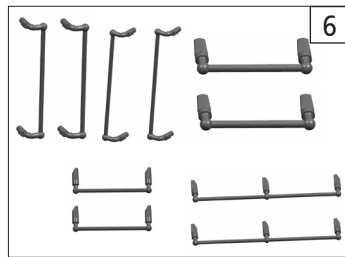

Pos. Nr. Pos.no.	Beschreibung Description	Art.-Nr. Art.no.	Preisgruppe Price bracket
1	Haftreifen.10Stk.10,3 bis 12,8m Traction tyres	40069	---
2	TS - Digital Kupplung Part set - digital coupling	154252	11
3	Spule kpl. Spool complete	154253	13
4	Lokboden Loco chassis	154254	13
5	Grundrahmen Base frame	154255	13
6	Schleifergewicht Slider weight	154256	8
7	Motor m. Schnecke Motor with wormgear	143770	16
8	Radkontakt L+R Wheel contact l+r	143919	11
9	Radsatz o. Zahnrad o. Haftring Wheelset w/o gearwheel w/o tract. tyre	143909	10
10	Radsatz m. Zahnrad m. 2 Haftringe Wheelset w. gearwheel w. 2 tract. tyres	143910	12
11	Puffer flach Buffer flat	143921	3
12	Puffer gewölbt Buffer curved	143922	3
13	TS - Bremsschläuche + Zughaken Part set of brake tubes & coupling hooks	139832	7
14	Federdraht Flat spring	145095	4
15	Zurüstbeutel Bag of accesories	154265	16
16	Standardkupplung Standard coupling	89246	6
17	Blende Bogie	154257	22
18	GF-Schraube M1,6x14 mm GF-Screw	145805	5
19	GF-Schraube M1,6x3 mm GF - screw	143760	4
<b>AC - Wechselstrom</b>			
20	Haftreifen Traction tyres	00544007	1
21	Schleifer Slider	86030	14
22	Radsatz o. Zahnrad o. Haftring AC Wheelset w/o gearwheel w/o tract. tyre	143946	10
23	Radsatz m. Zahnrad m. 2 Haftringe AC Wheelset w. gearwheel w. 2 tract. tyres	143947	12