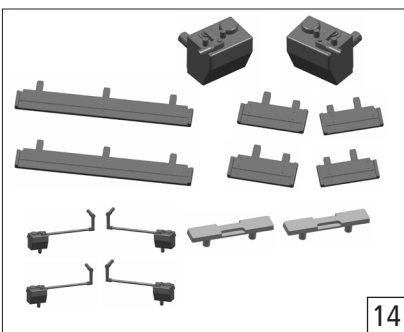

Pos. Nr. Pos.no.	Beschreibung Description	Art.-Nr. Art.no.	Preisgruppe Price bracket
1	Haftreifen.10Stk.10,3 bis 12,8m Traction tyres	40069	---
2	TS - Digital Kupplung Part set - digital coupling	154252	11
3	Spule kpl. Spool complete	154253	13
4	Lokboden Loco chassis	154254	13
5	Grundrahmen Base frame	154255	13
6	Schleifergewicht Slider weight	154256	8
7	Motor m. Schnecke Motor with wormgear	143770	16
8	Radkontakt L+R Wheel contact l+r	143919	11
9	Radsatz o. Zahnrad o. Haftring Wheelset w/o gearwheel w/o tract. tyre	143909	10
10	Radsatz m. Zahnrad m. 2 Haftringe Wheelset w. gearwheel w. 2 tract. tyres	143910	12
11	Puffer flach Buffer flat	143921	3
12	Puffer gewölbt Buffer curved	143922	3
13	TS - Bremsschläuche + Zughaken Part set of brake tubes & coupling hooks	139832	7
14	Federdraht Flat spring	145095	4
15	Zurüstbeutel Bag of accesories	154265	16
16	Standardkupplung Standard coupling	89246	6
17	Blende Bogie	154257	22
18	GF-Schraube M1,6x14 mm GF-Screw	145805	5
19	GF-Schraube M1,6x3 mm GF - screw	143760	4
<b>AC - Wechselstrom</b>			
20	Haftreifen Traction tyres	00544007	1
21	Schleifer Slider	86030	14
22	Radsatz o. Zahnrad o. Haftring AC Wheelset w/o gearwheel w/o tract. tyre	143946	10
23	Radsatz m. Zahnrad m. 2 Haftringe AC Wheelset w. gearwheel w. 2 tract. tyres	143947	12